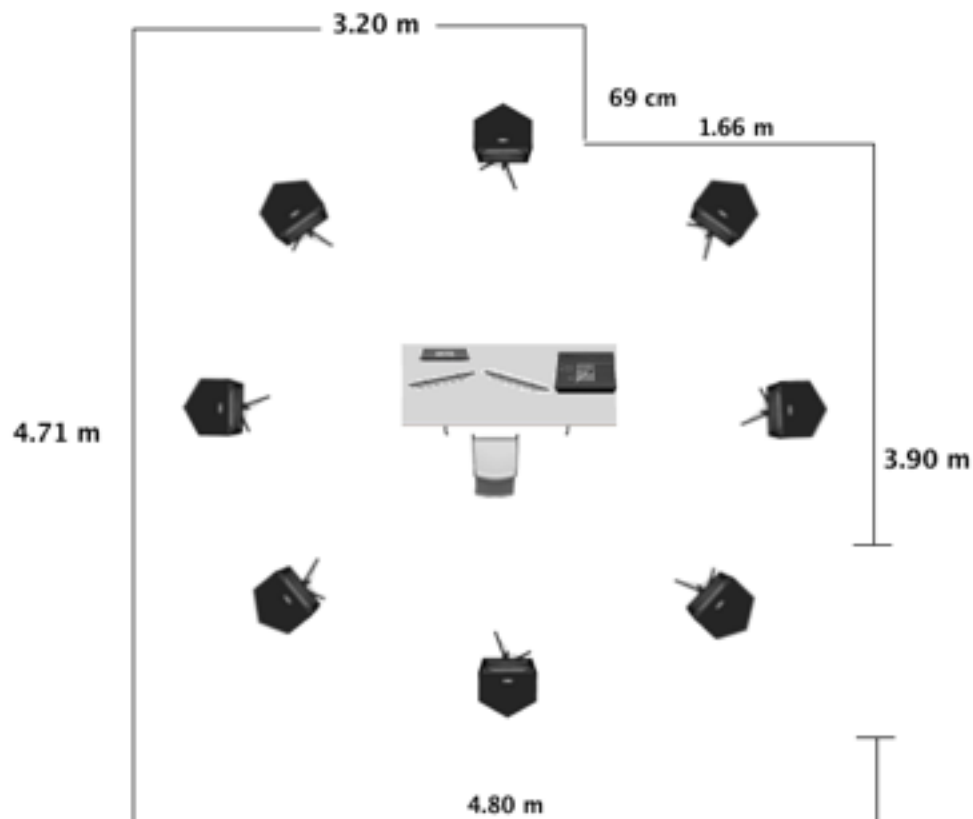

Estudio 1

- Bocinas Mackie HR 824
- Computadora Mac Pro
- Interface MOTU 828Mk3
- Interface Focusrite LIQUID Saffire 56

- Interface controlador TASCAM-FW1884
- Sintetizador Roland JP 8000
- Controlador MIDI, Át Audio Axiom 61